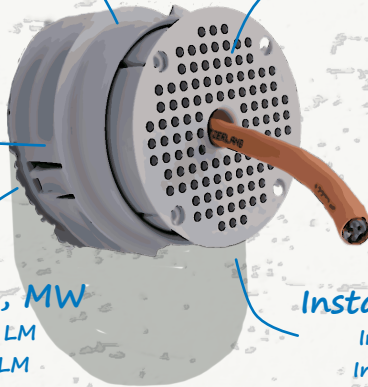

Halogenfrei

Sans halogène  
Senza alogeni

Montageplatte

Plaque de montage  
Piastra di montaggio

Belastbar 15N

Capacité de charge 15N  
Caricabile 15N

Für EPS, XPS, MW

Pour EPS, XPS, LM  
Per EPS, XPS, LM

Installation in Dämmung

Installation dans l'isolation  
Installazione nell'isolamento

# MP-WD, Montageplatte

**D** Die MP-WD ist eine Montageplatte zum nachträglichen einbau in Kompaktfassaden mit Wärmedämmung, EPS, XPS und Mineralwolle. Sie erlaubt das nachträgliche Anbringen von Elektroaggregate wie Leuchten, Bewegungsmelder, Windwächter usw.

**F** Le MP-WD est une plaque de montage destinée à être installée ultérieurement dans des façades compactes avec isolation thermique, EPS, XPS et laine minérale. Elle permet le montage ultérieur d'appareils électriques tels que des lampes, des détecteurs de mouvement, des anémomètres, etc.