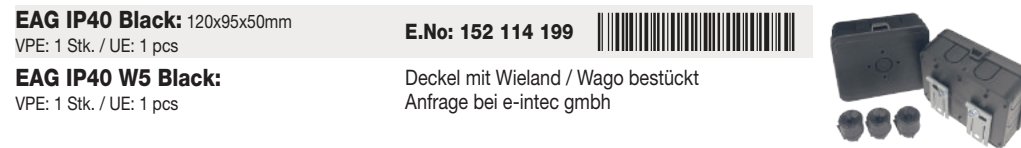

EasyFix Gitter IP40 120x95x50/70mm / PP / Halogenfrei / Schwarz / UV-Stabilisiert / -40 bis +70°C

- **D** Abzweigdose IP40 mit verschiedenen Deckel-Varianten und EasyFix Gitter, inkl. 3 Kabeleinführungen KB16
- **F** Boîte de dérivation IP40 avec différentes variantes de couvercle et EasyFix Gitter, 3 entrées de câble KB16 incl.
- **I** Scatola di derivazione IP40 con diverse varianti di coperchio e EasyFix Gitter, incl. 3 entrate cavi KB16